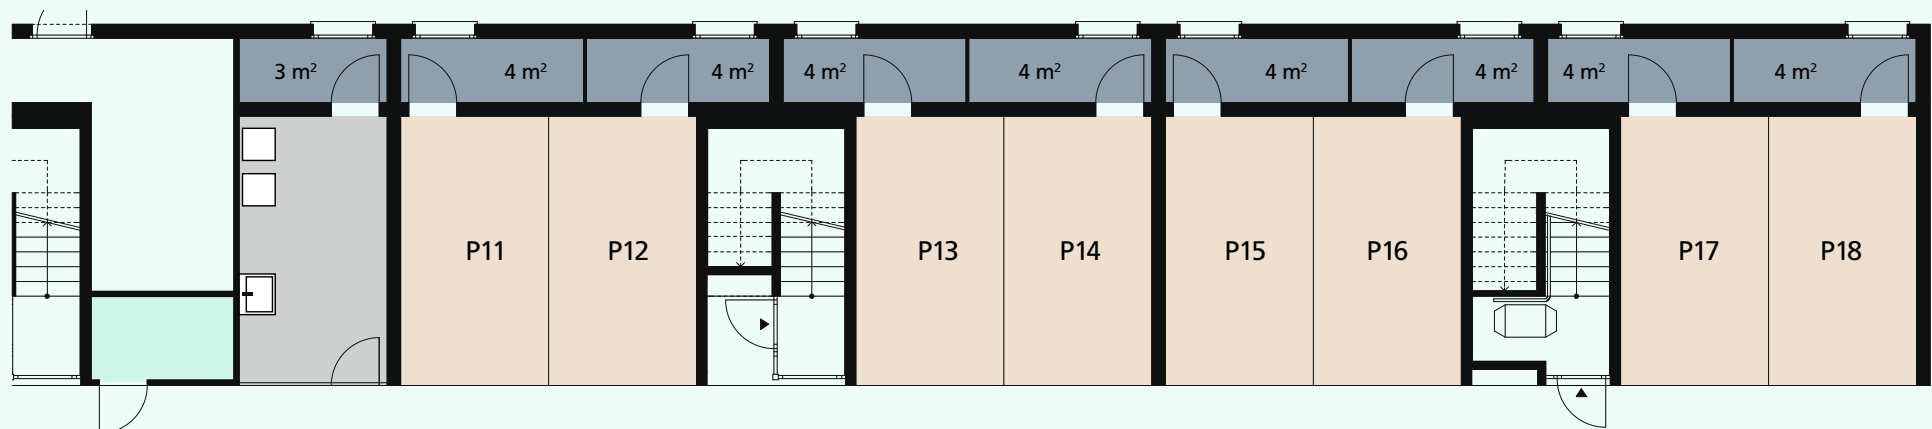

Haus B

Untergeschoss mit Parkplätzen

-  Keller
-  Elektroraum
-  Waschraum
-  18 Parkplätze

Vermietung:
G&P Immobiliare GmbH
Lugano Via Besso 59
CH-6900 Lugano

T +41 (0)91 210 25 25
F +41 (0)91 967 77 00
lugano@gp-gruppe.ch
www.gp-gruppe.ch