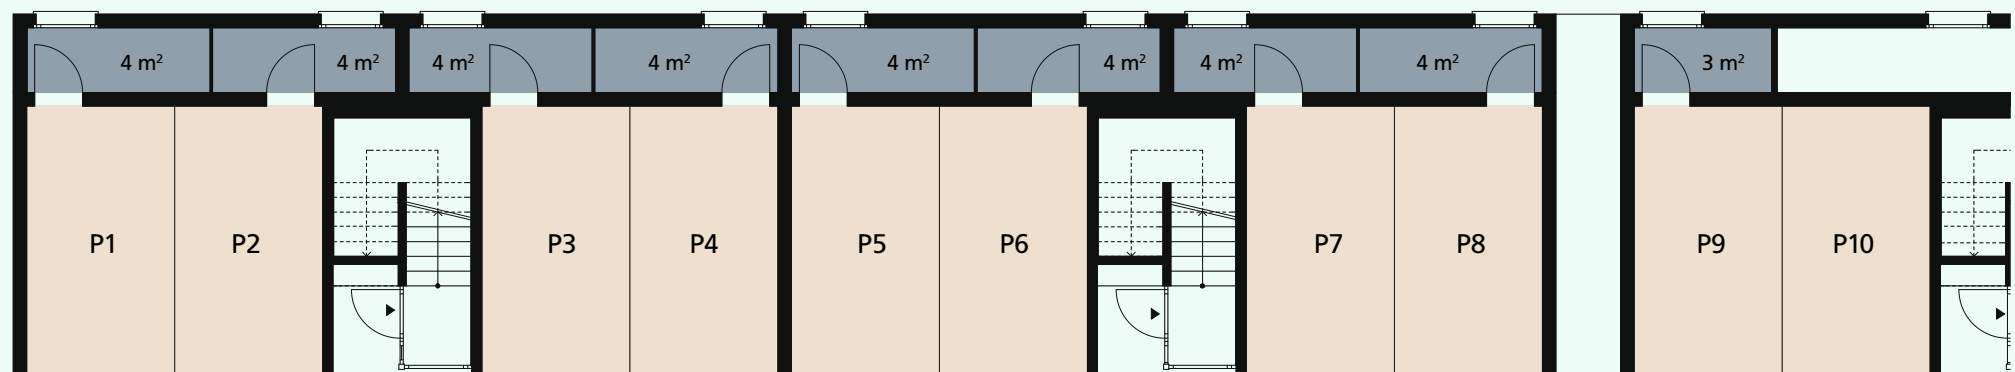

Haus B

Untergeschoss mit Parkplätzen

-  Keller
-  Elektroraum
-  Waschraum
-  18 Parkplätze

Vermietung:
G&P Immobiliare GmbH
Lugano Via Besso 59
CH-6900 Lugano

T +41 (0)91 210 25 25
F +41 (0)91 967 77 00
lugano@gp-gruppe.ch
www.gp-gruppe.ch