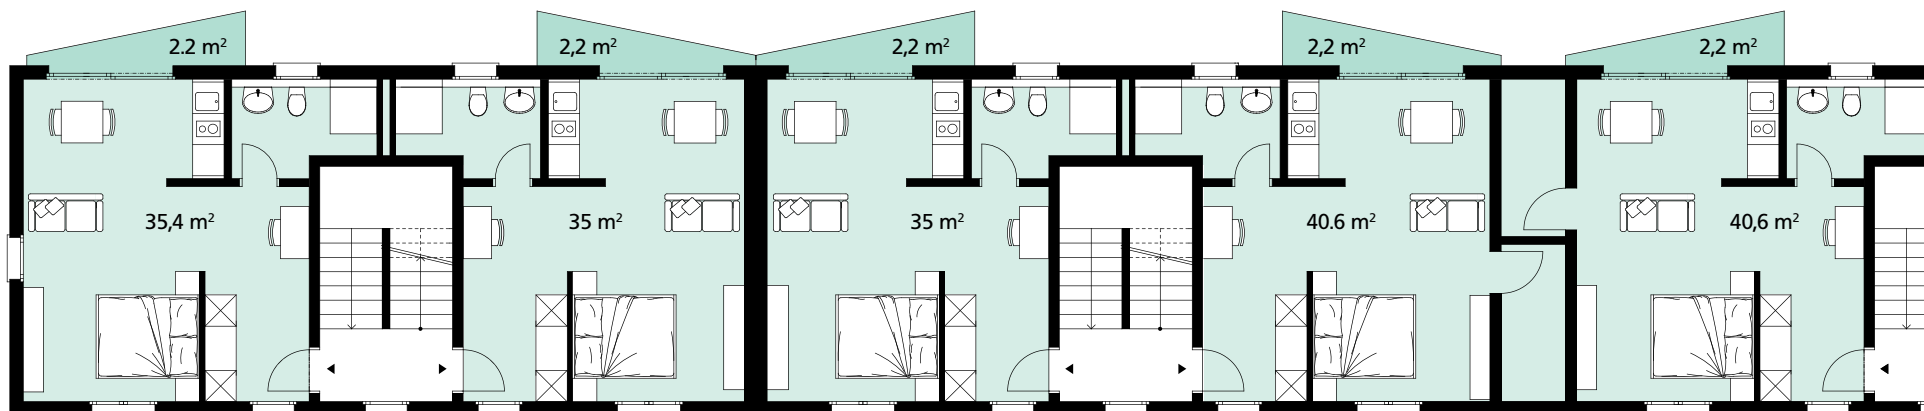

Edificio B

1½ locali
1-2 piano

2 piano	B11	B12	B13	B14	B15	B16	B17	B18	B19	B20
1 piano	B1	B2	B3	B4	B5	B6	B7	B8	B9	B10

Affitto e vendita:
R.S. H&H
Via G.B. Pioda 12
6900 Lugano

Roberta Steinmann
Besitzer
+41 79 337 14 15
roberta.steinmann@rs-hh.ch

www.lisolaverde.ch

2	B11	B12	B13	B14	B15	B16	B17	B18	B19	B20
1	B1	B2	B3	B4	B5	B6	B7	B8	B9	B10

0 1 2 3 4 5
M 1:100