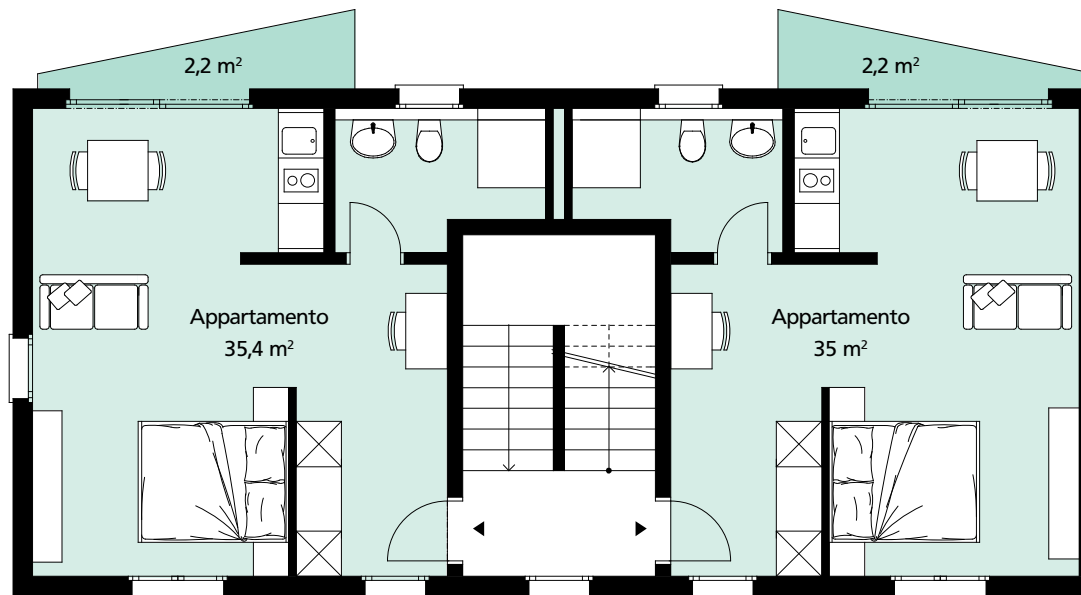

Edificio B

1½ locali
1-2 piano

2 piano	B11	B12	B13	B14	B15	B16	B17	B18	B19	B20
1 piano	B1	B2	B3	B4	B5	B6	B7	B8	B9	B10

Affitto e vendita:
R.S. H&H
Via G.B. Pioda 12
6900 Lugano

Roberta Steinmann
Besitzer
+41 79 337 14 15
roberta.steinmann@rs-hh.ch

www.lisolaverde.ch

2	B11	B12	B13	B14	B15	B16	B17	B18	B19	B20
1	B1	B2	B3	B4	B5	B6	B7	B8	B9	B10

0 1 2 3 4 5
M 1:100