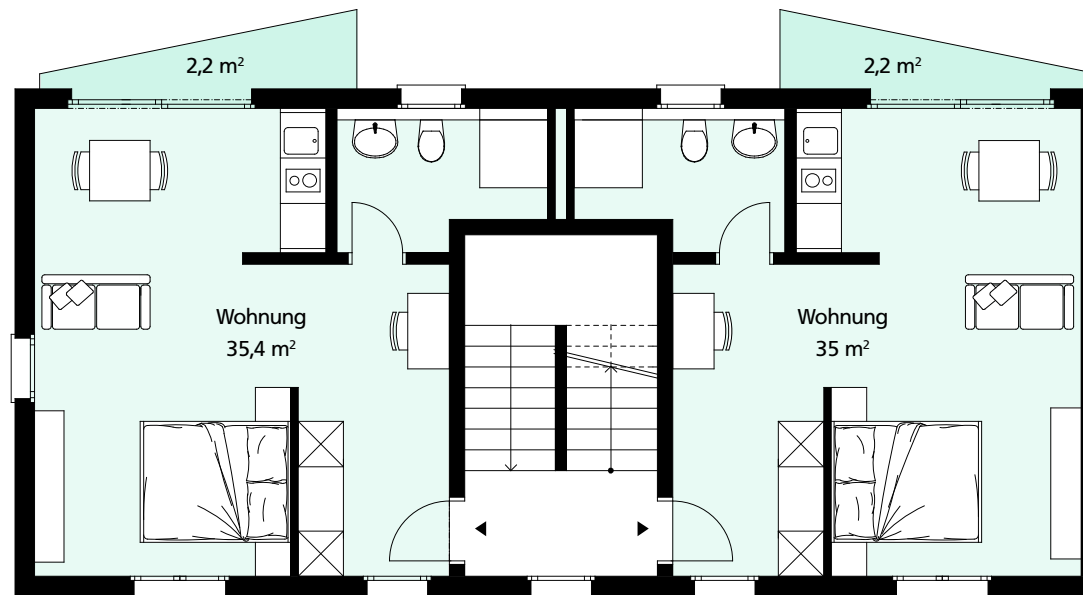

Haus B

1½ Wohnungen
1-2 Obergeschoss

0 1 2 3 4 5
M 1:100

Vermietung:
G&P Immobiliare GmbH
Lugano Via Besso 59
CH-6900 Lugano

T +41 (0)91 210 25 25
F +41 (0)91 967 77 00
lugano@gp-gruppe.ch
www.gp-gruppe.ch