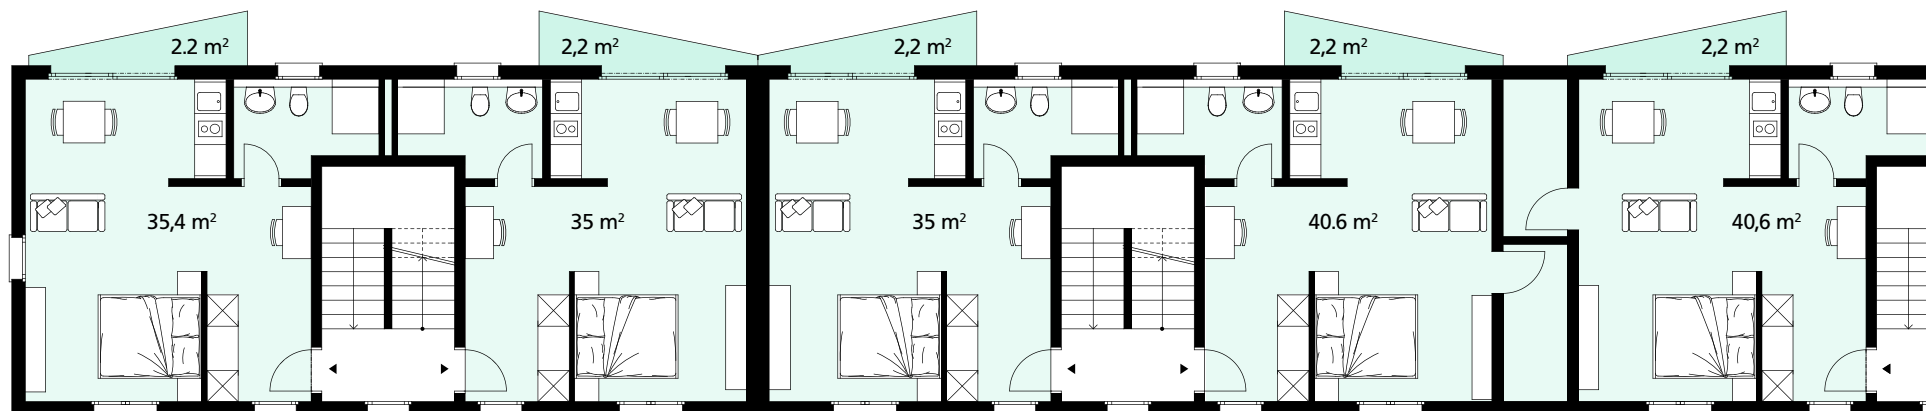

Haus B

1½ Wohnungen
1-2 Obergeschoss

0 1 2 3 4 5
M 1:100

Vermietung:
G&P Immobiliare GmbH
Lugano Via Besso 59
CH-6900 Lugano

T +41 (0)91 210 25 25
F +41 (0)91 967 77 00
lugano@gp-gruppe.ch
www.gp-gruppe.ch